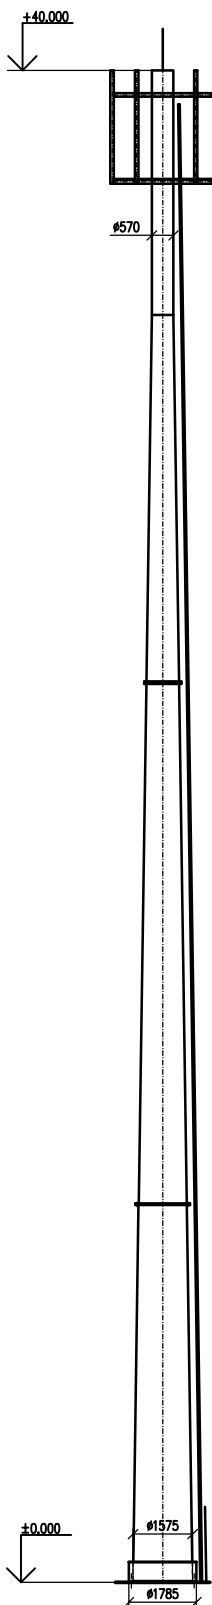

KORAS ETK 40.6.5

KORAS ETK 40.10.5

KORAS ETU 40.20.5

TYPOVÉ MONOTRUBKOVÉ STOŽÁRY – typ KORAS M, verze ET...

- návětrná plocha antén 6, 10 a 20m² vč. tvarového součinitele
- větrová oblast 5